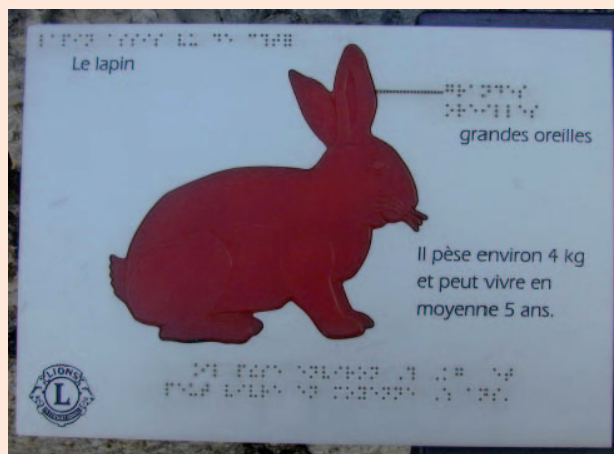

## Descriptif du produit

Plan de site ou représentation en relief et en braille.

La diversité des matériaux possible permet au plan de s'intégrer esthétiquement dans le cadre architectural.

## Fonctionnalités

- Conception et réalisations de signalétique pour tous publics dont les malvoyants et les non-voyants.
- Signalétique intérieure et extérieure.
- Plans de site en relief / panorama / plaque d'interprétation / cartels braille / arboretums.
- En laiton patiné / bronze - en aluminium anodisé - résine.

L'objectif est de permettre à tous les publics, dont les personnes mal et non-voyantes, d'appréhender un espace, un paysage, une forme animale, végétale..., grâce à différents niveaux de relief, des légendes tactiles et des textures différentes.

Sous forme de panoramas, de plans de site, de stations d'interprétation tactile, nos plans s'intègrent parfaitement en milieu extérieur et offrent une très grande résistance dans le temps.

Dimensions : 400 x 500 mm.